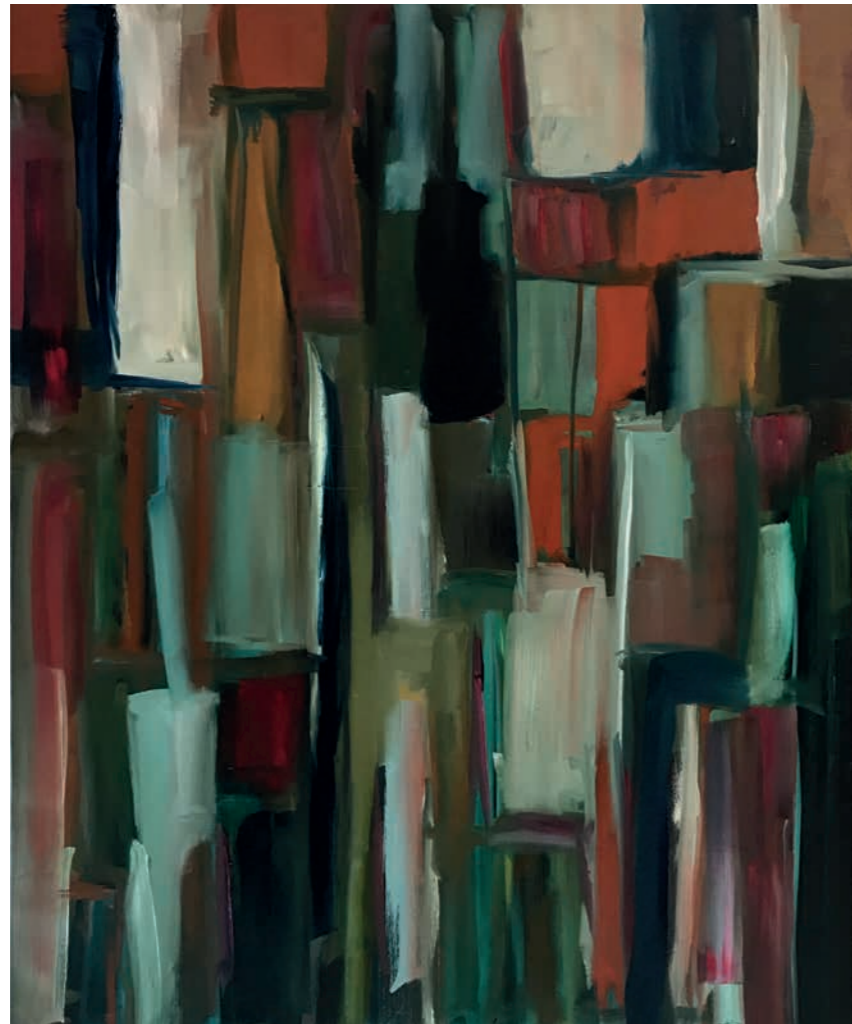

elmar maria buehler werkschau

paradigma I | 2017 | 160x120 cm | öl auf leinwand

paradigma II | 2017 | 100x80 cm | öl auf leinwand

die kraniche des ibykus | 2017 | 160x120 cm | öl auf leinwand

ella | 2017 | 160x120 cm | öl auf leinwand

die jagd | 2017 | 100x80 cm | öl auf leinwand

der raub | 2017 | 100x80 cm | öl auf leinwand

die ruhe davor | 2017 | 100x80 cm | öl auf leinwand

das gelobte land | 2017 | 160x120cm | öl auf leinwand

das märchen | 2014 | 160x120 cm | öl auf leinwand