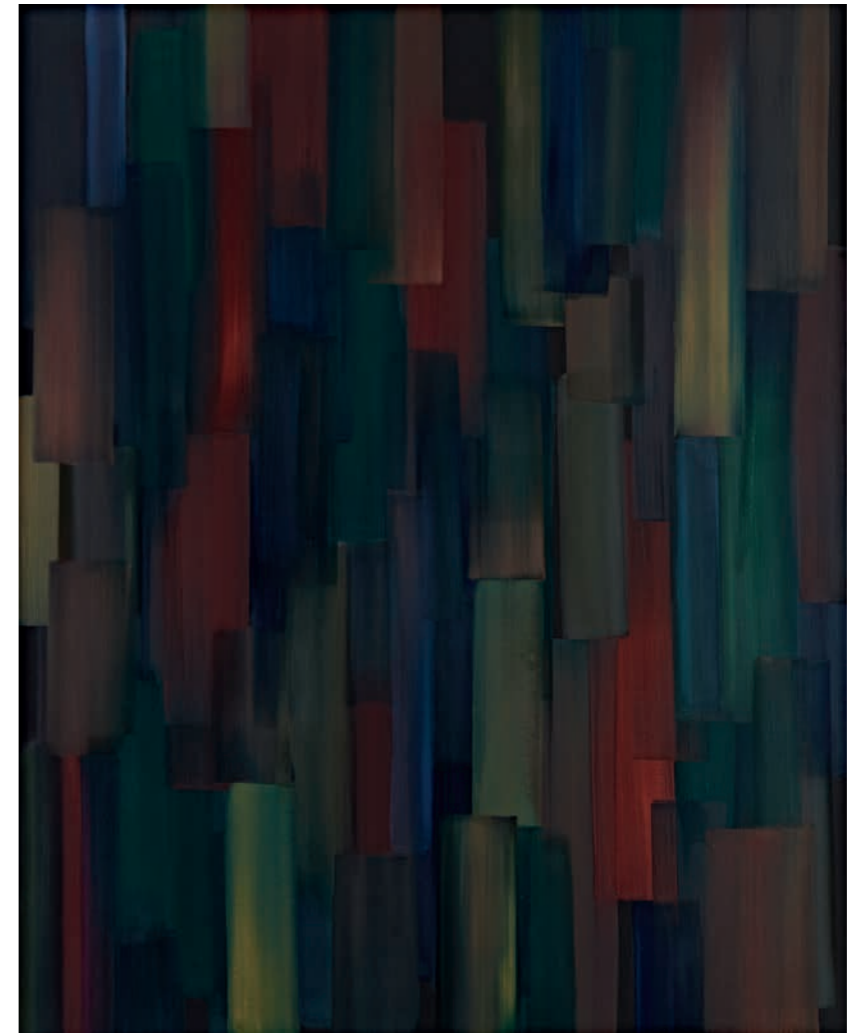

elmar maria buehler werkschau

paradigma I | 2017 | 160x120 cm | öl auf leinwand

paradigma II | 2017 | 100x80 cm | öl auf leinwand

die kraniche des ibykus | 2017 | 160x120 cm | öl auf leinwand

ella | 2017 | 160x120 cm | öl auf leinwand

die jagd | 2017 | 100x80 cm | öl auf leinwand

der raub | 2017 | 100x80 cm | öl auf leinwand

die ruhe davor | 2017 | 100x80 cm | öl auf leinwand

das gelobte land | 2017 | 160x120cm | öl auf leinwand

das märchen | 2014 | 160x120 cm | öl auf leinwand