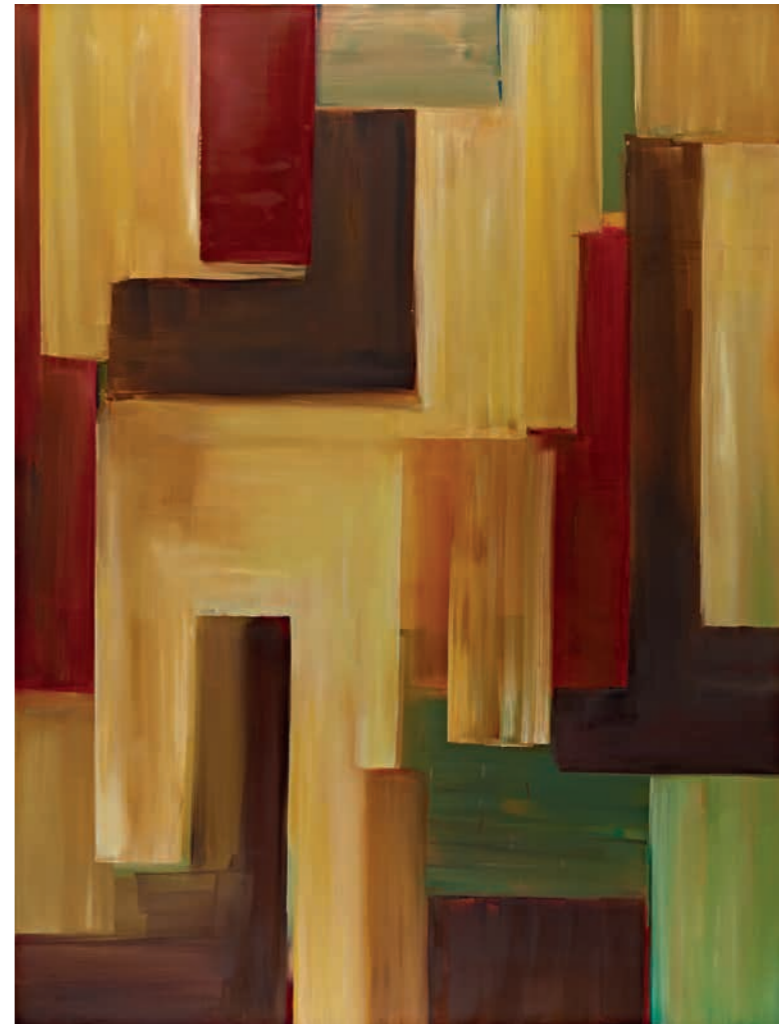

elmar maria buehler werkschau

paradigma I | 2017 | 160x120 cm | öl auf leinwand

paradigma II | 2017 | 100x80 cm | öl auf leinwand

die kraniche des ibykus | 2017 | 160x120 cm | öl auf leinwand

ella | 2017 | 160x120 cm | öl auf leinwand

die jagd | 2017 | 100x80 cm | öl auf leinwand

der raub | 2017 | 100x80 cm | öl auf leinwand

die ruhe davor | 2017 | 100x80 cm | öl auf leinwand

das gelobte land | 2017 | 160x120cm | öl auf leinwand

das märchen | 2014 | 160x120 cm | öl auf leinwand