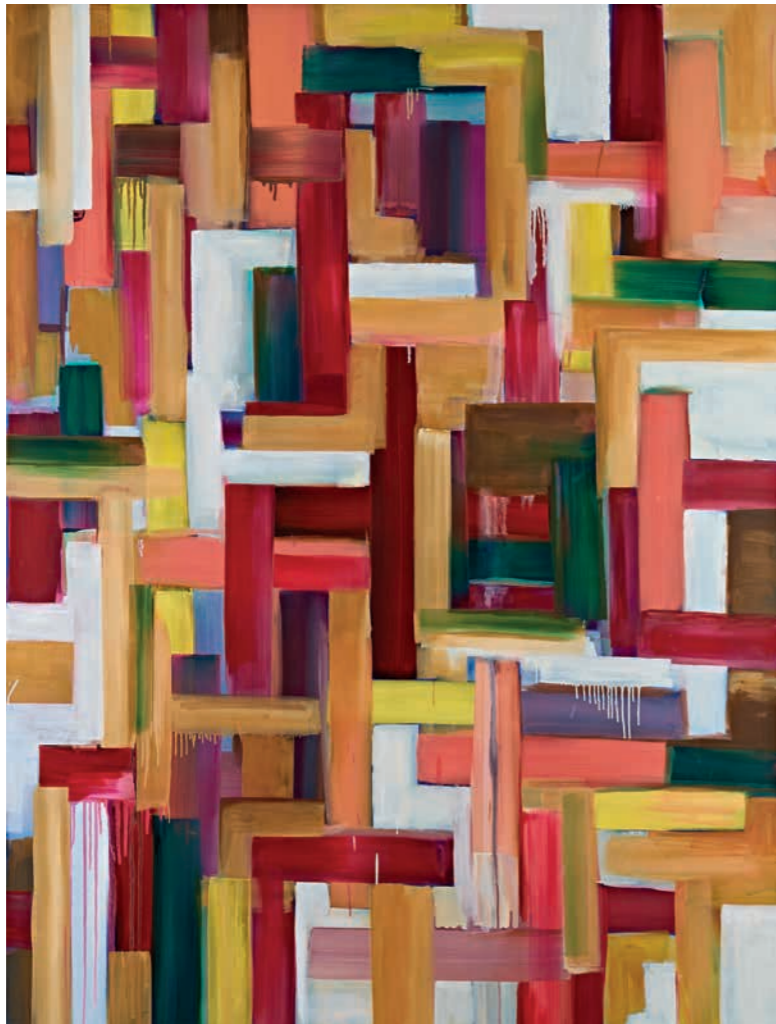

elmar maria buehler werkschau

paradigma I | 2017 | 160x120 cm | öl auf leinwand

paradigma II | 2017 | 100x80 cm | öl auf leinwand

die kraniche des ibykus | 2017 | 160x120 cm | öl auf leinwand

ella | 2017 | 160x120 cm | öl auf leinwand

die jagd | 2017 | 100x80 cm | öl auf leinwand

der raub | 2017 | 100x80 cm | öl auf leinwand

die ruhe davor | 2017 | 100x80 cm | öl auf leinwand

das gelobte land | 2017 | 160x120cm | öl auf leinwand

das märchen | 2014 | 160x120 cm | öl auf leinwand