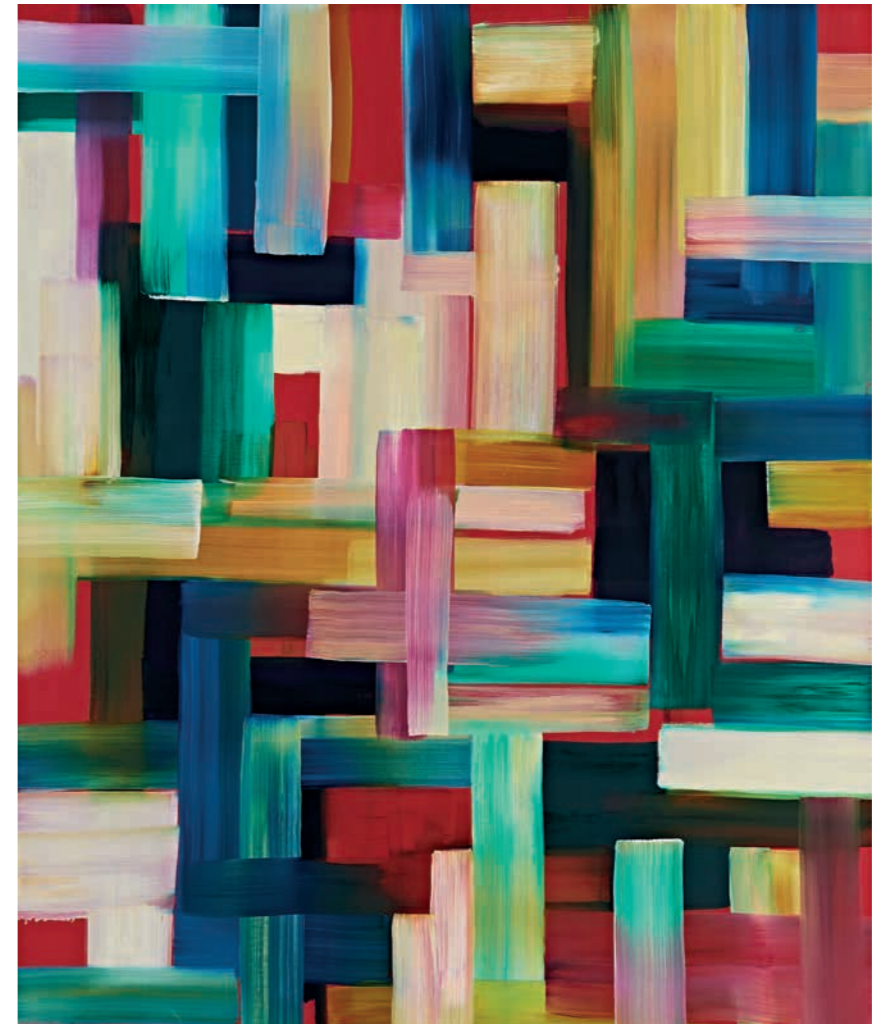

elmar maria buehler werkschau

paradigma I | 2017 | 160x120 cm | öl auf leinwand

paradigma II | 2017 | 100x80 cm | öl auf leinwand

die kraniche des ibykus | 2017 | 160x120 cm | öl auf leinwand

ella | 2017 | 160x120 cm | öl auf leinwand