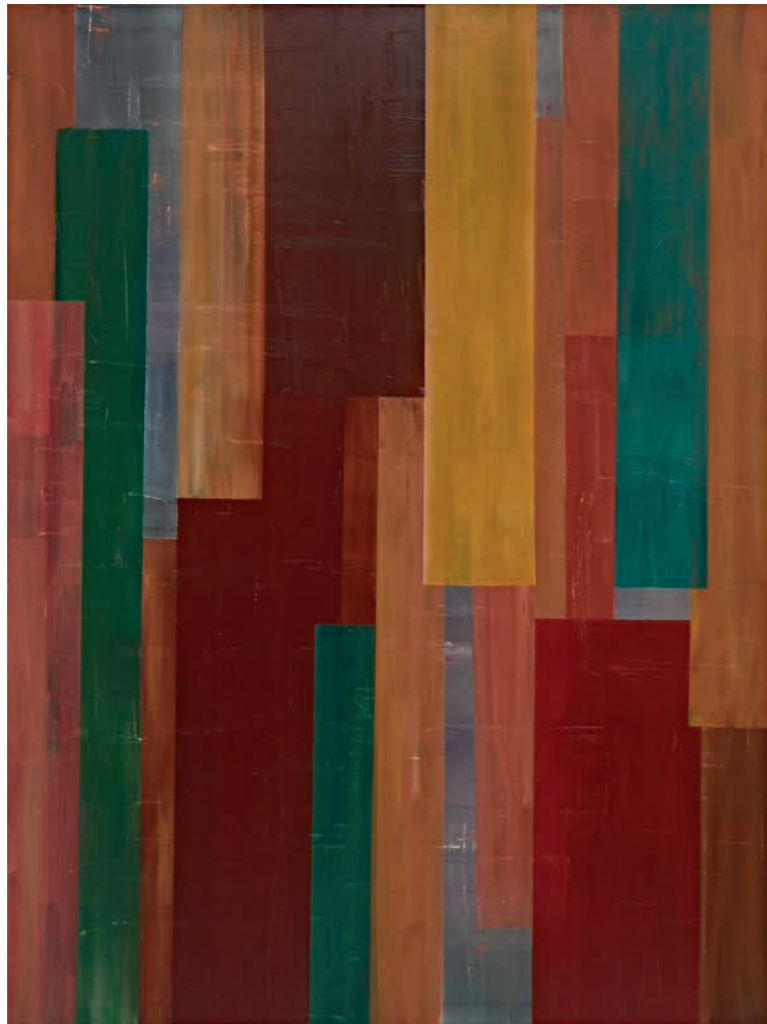

elmar maria buehler werkschau

paradigma I | 2017 | 160x120 cm | öl auf leinwand

paradigma II | 2017 | 100x80 cm | öl auf leinwand

die kraniche des ibykus | 2017 | 160x120 cm | öl auf leinwand

ella | 2017 | 160x120 cm | öl auf leinwand

die jagd | 2017 | 100x80 cm | öl auf leinwand

der raub | 2017 | 100x80 cm | öl auf leinwand

die ruhe davor | 2017 | 100x80 cm | öl auf leinwand

das gelobte land | 2017 | 160x120cm | öl auf leinwand

das märchen | 2014 | 160x120 cm | öl auf leinwand